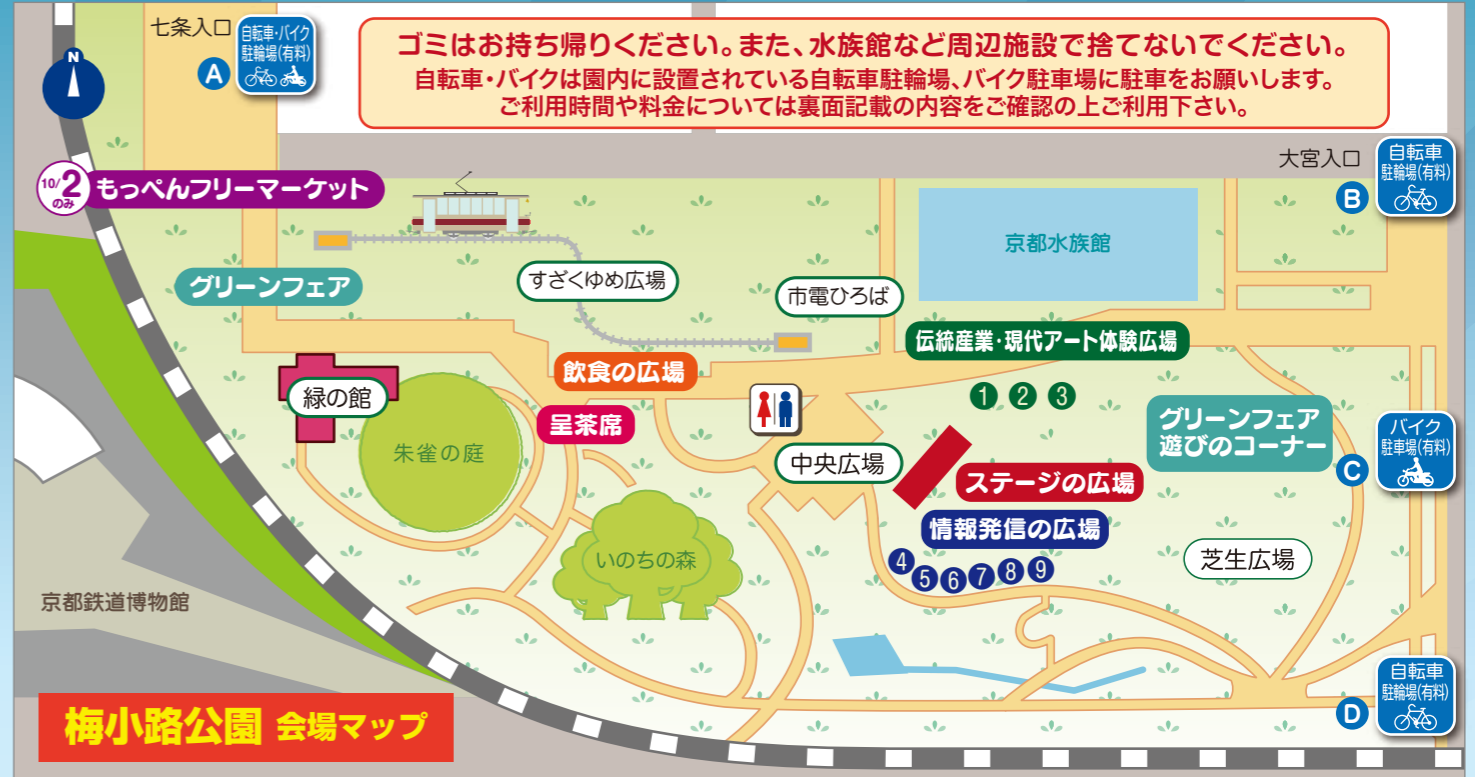

公募により選出された団体が、音楽、ダンス、伝統芸能等、元気いっぱいのステージパフォーマンスを披露します。

10/
SAT

10:00・16:00

α-STATION MCs

時間	ステージ団体名	ステージ内容
10:00ころ	1 (公財)京都市都市緑化協会	緑化大使紹介コーナー
	2 Team Yuj	エアロビック
	3 ピュア・プレイズ	キッズバンド
	4 モーハラ・マーリエ	フラダンス
11:00ころ	5 Tutti	アカペラ
	6 VILS Dance Kids Club	ストリートダンス
	7 凜ひとえ	和楽器
	8 京都ハンナリーズはんなりんチアスクール	チアダンス
12:00ころ	9 roka	ボーカルとピアノのデュオ
	10 京都市立鳴滝総合支援学校 ダンス部	創作ダンス
	11 Phoenix Brass Band	ニューオリンズスタイルブラスバンド
	12 フラ オハナ ナーナー イカラニ	フラダンス
13:00ころ	13 Dufalo	音楽ユニット
	14 雅big	HIP HOPダンス
	15 TINA BELLY DANCE STUDIO	ベリーダンス
	16 京都市少年合唱団OB会合唱団 VIVACE	合唱
14:00ころ	17 マイルド山本マジック教室	マジックショー
	18 カリノパーブル フラストアジオ	フラダンス
	19 京都市立紫野小学校和太鼓部	和太鼓演奏
	20 笠井 章代	邦楽
15:00ころ	21 ビートライブ ストリート ダンススクール	ストリートダンス
	22 京都華頂大学・華頂短期大学Dance部Rire	ジャズダンス
	23 SHOOTSチアダンスチーム	チアダンス

10/
SUN

10:00・16:00

α-STATION MCs

時間	ステージ団体名	ステージ内容
10:00ころ	1 M's house	キッズ・HIPHOPダンス
	2 奈都乃チアアカデミー-Sparkles	チアダンス
	3 楽団1mg	吹奏楽
	4 Hālau 'O Ua Nani Tuahine	フラダンス
11:00ころ	5 大正琴ファンタジー-ミント	大正琴演奏
	6 京都光華中学高等学校	ダンス
	7 淀川三十石船唄伏見継唱会	民謡(芝居入り)
	8 京都一輪車クラブ ゆにっこ	一輪車
12:00ころ	9 清音水韻 二胡団	二胡合奏
	10 Rainbow Paradise	キッズチアダンス
	11 haru.	オリジナルソング
	12 京都御池中学校・京都学園中学高等学校合同バンド	吹奏楽演奏
13:00ころ	13 HUI O E KUI LIMA	フラダンス
	14 上京JAZZモンスタース	JAZZバンド
	15 創価学会関西富士鼓笛隊	演奏、マーチング、カラーガード&バントワリング
	16 emyjo kidz crew	キッズストリートダンス
14:00ころ	17 京都府立桂高等学校吹奏楽部	吹奏楽演奏
	18 D・I・A	ダンス
	19 和太鼓スクール TAIKO-LAB	和太鼓演奏
	20 マリ・バトンスクール京都	バントワリング
15:00ころ	21 京都翔英高校軽音楽部 hige CREW	バンド演奏
	22 京都中国武術協会	カンフー(中国武術)の演武
	23 TEN-CLOVER	バンド演奏

※MCについては、予告なく変更となる場合がございます。

梅小路公園 会場マップ

芝生広場

伝統産業・現代アート体験広場

投扇興や職人さんに教えてもらえる唐紙体験をはじめ、風船を使った遊びや、職業体験など、気軽に体験していただけるワークショップ形式のブースを設置します。

- 1 投扇興・唐紙体験
※協力:京都伝統産業青年会
- 2 『デタラメ家族』でハイポーズ♪
(風船でオリジナルな顔を作って集合写真)
※協力:NPO法人プラスワンネットワーク NPO法人こどもアート
※企画:アーティストユニットaotenjo
- 3 バルーン装飾体験
(京都YEG職業体験)
※協力:京都商工会議所青年部